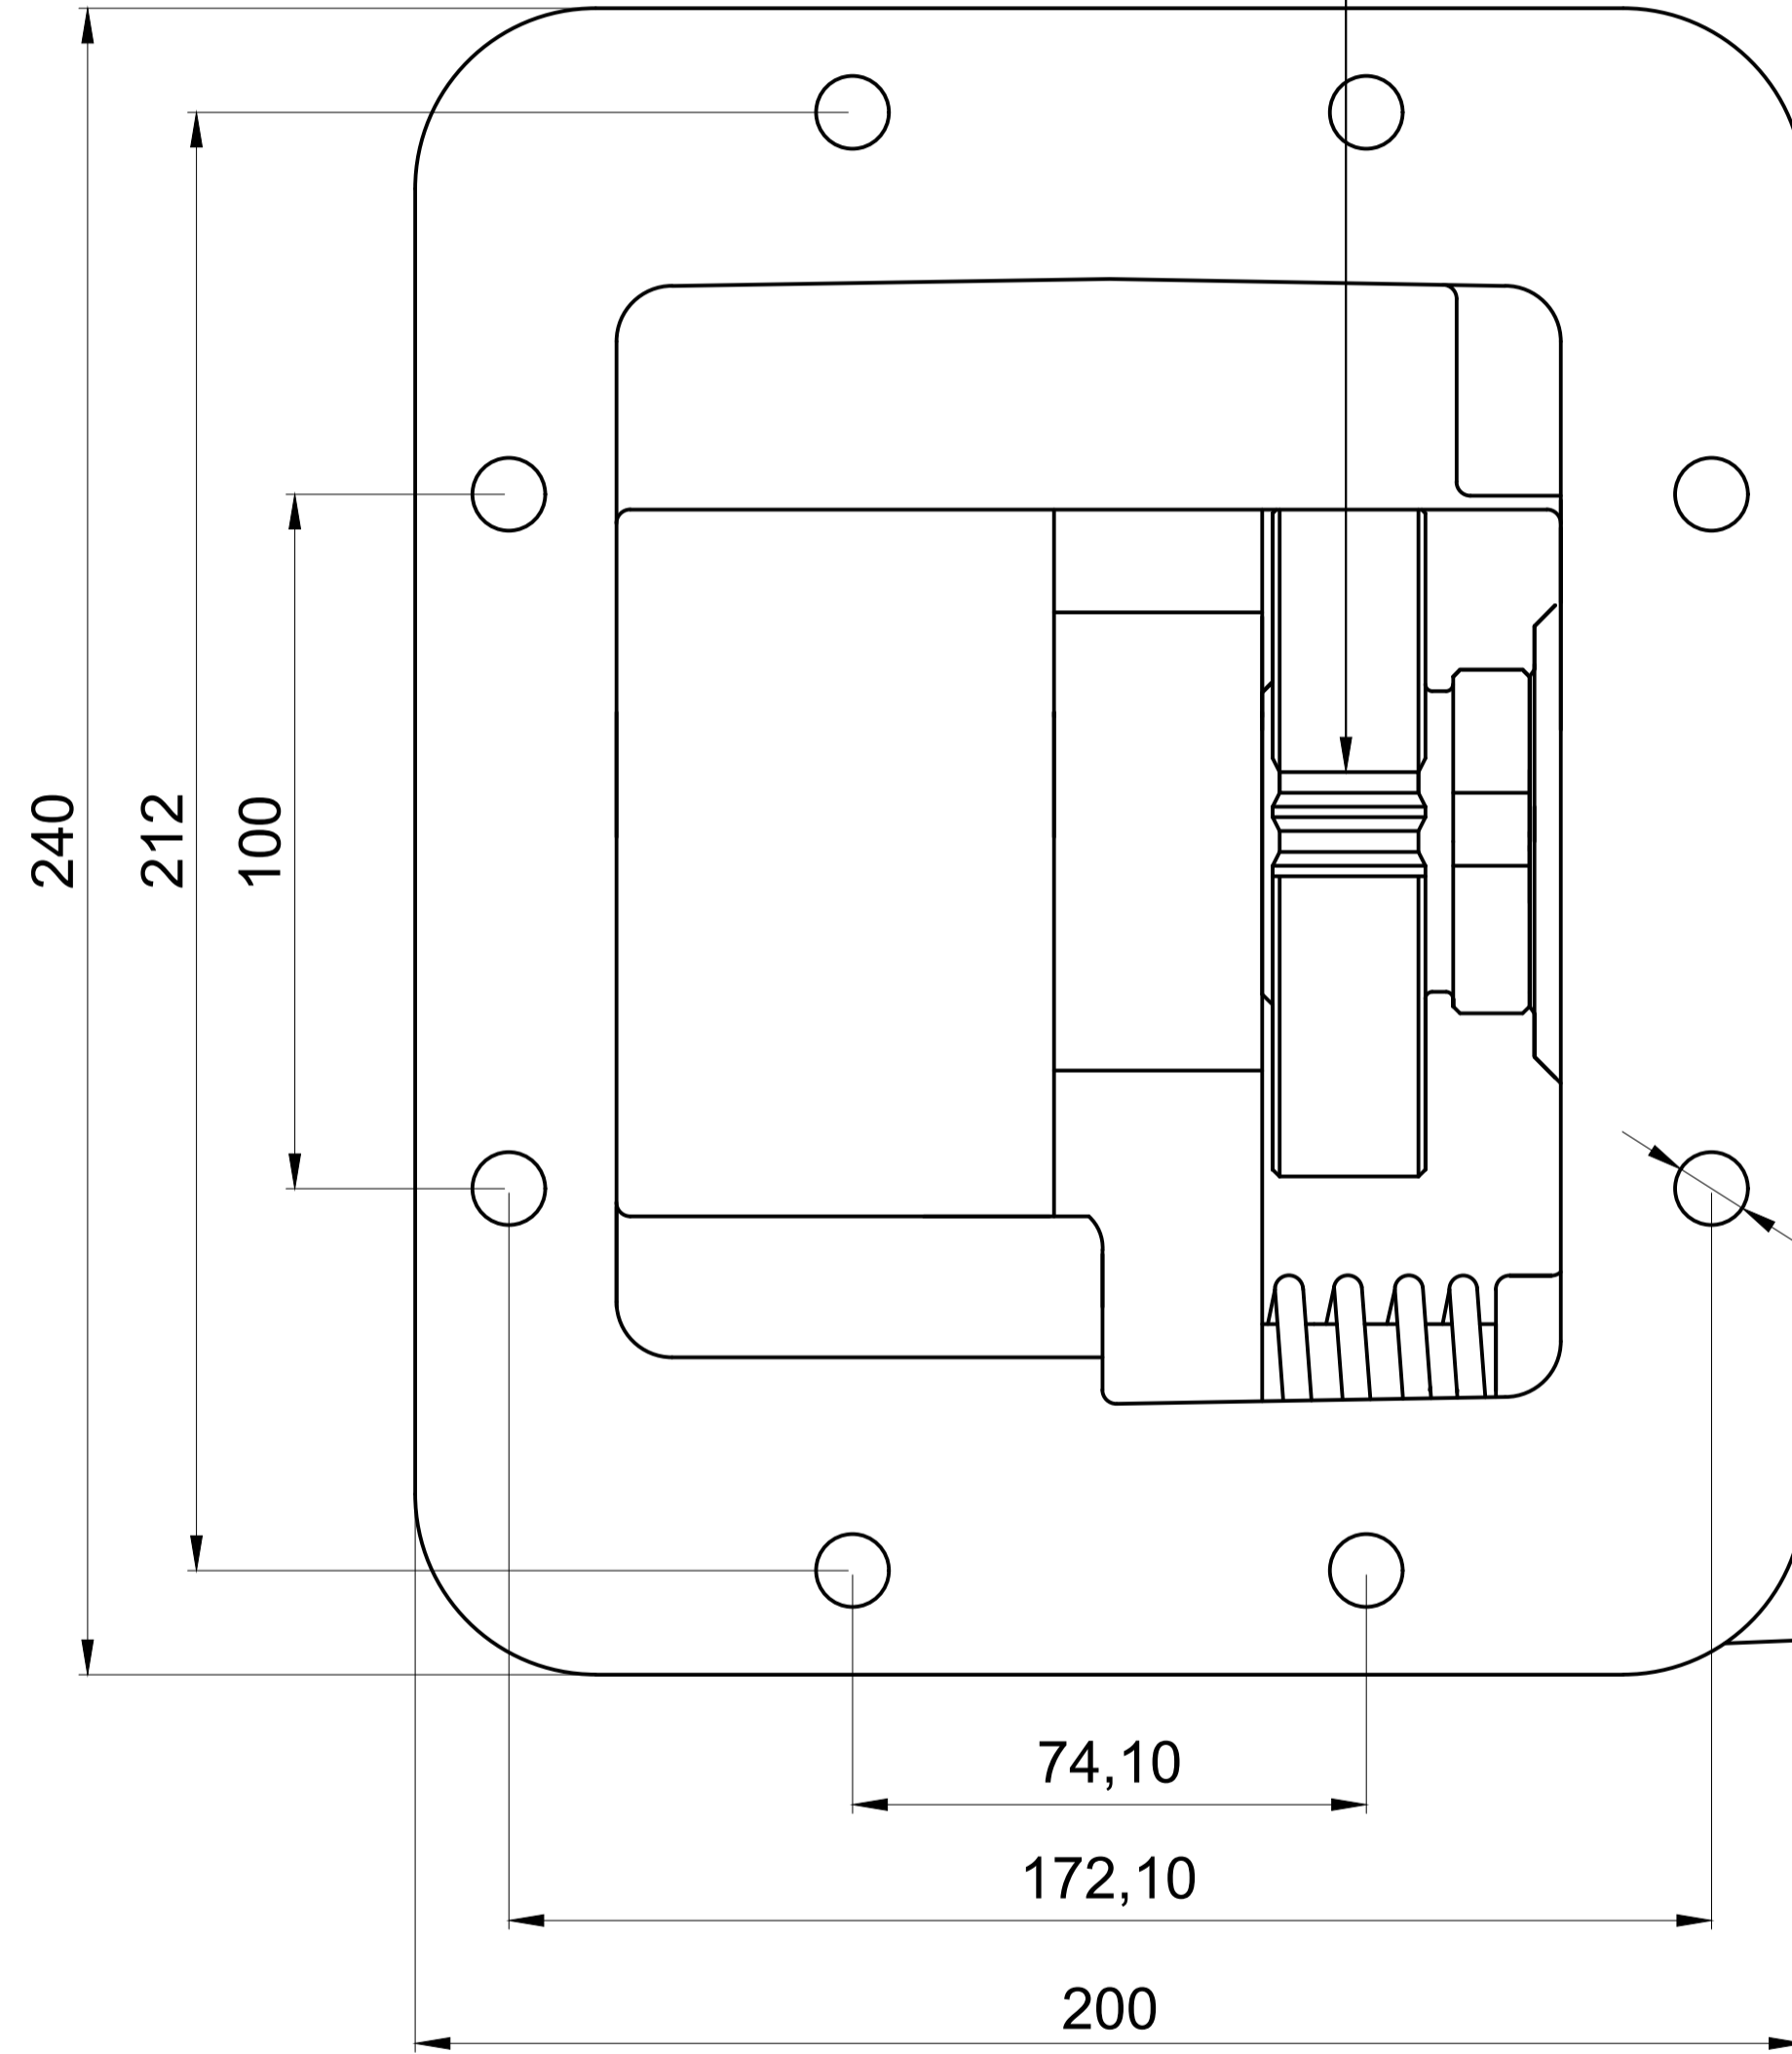

PTO
Bağlantı Yeri
Aracın Sol Yanı