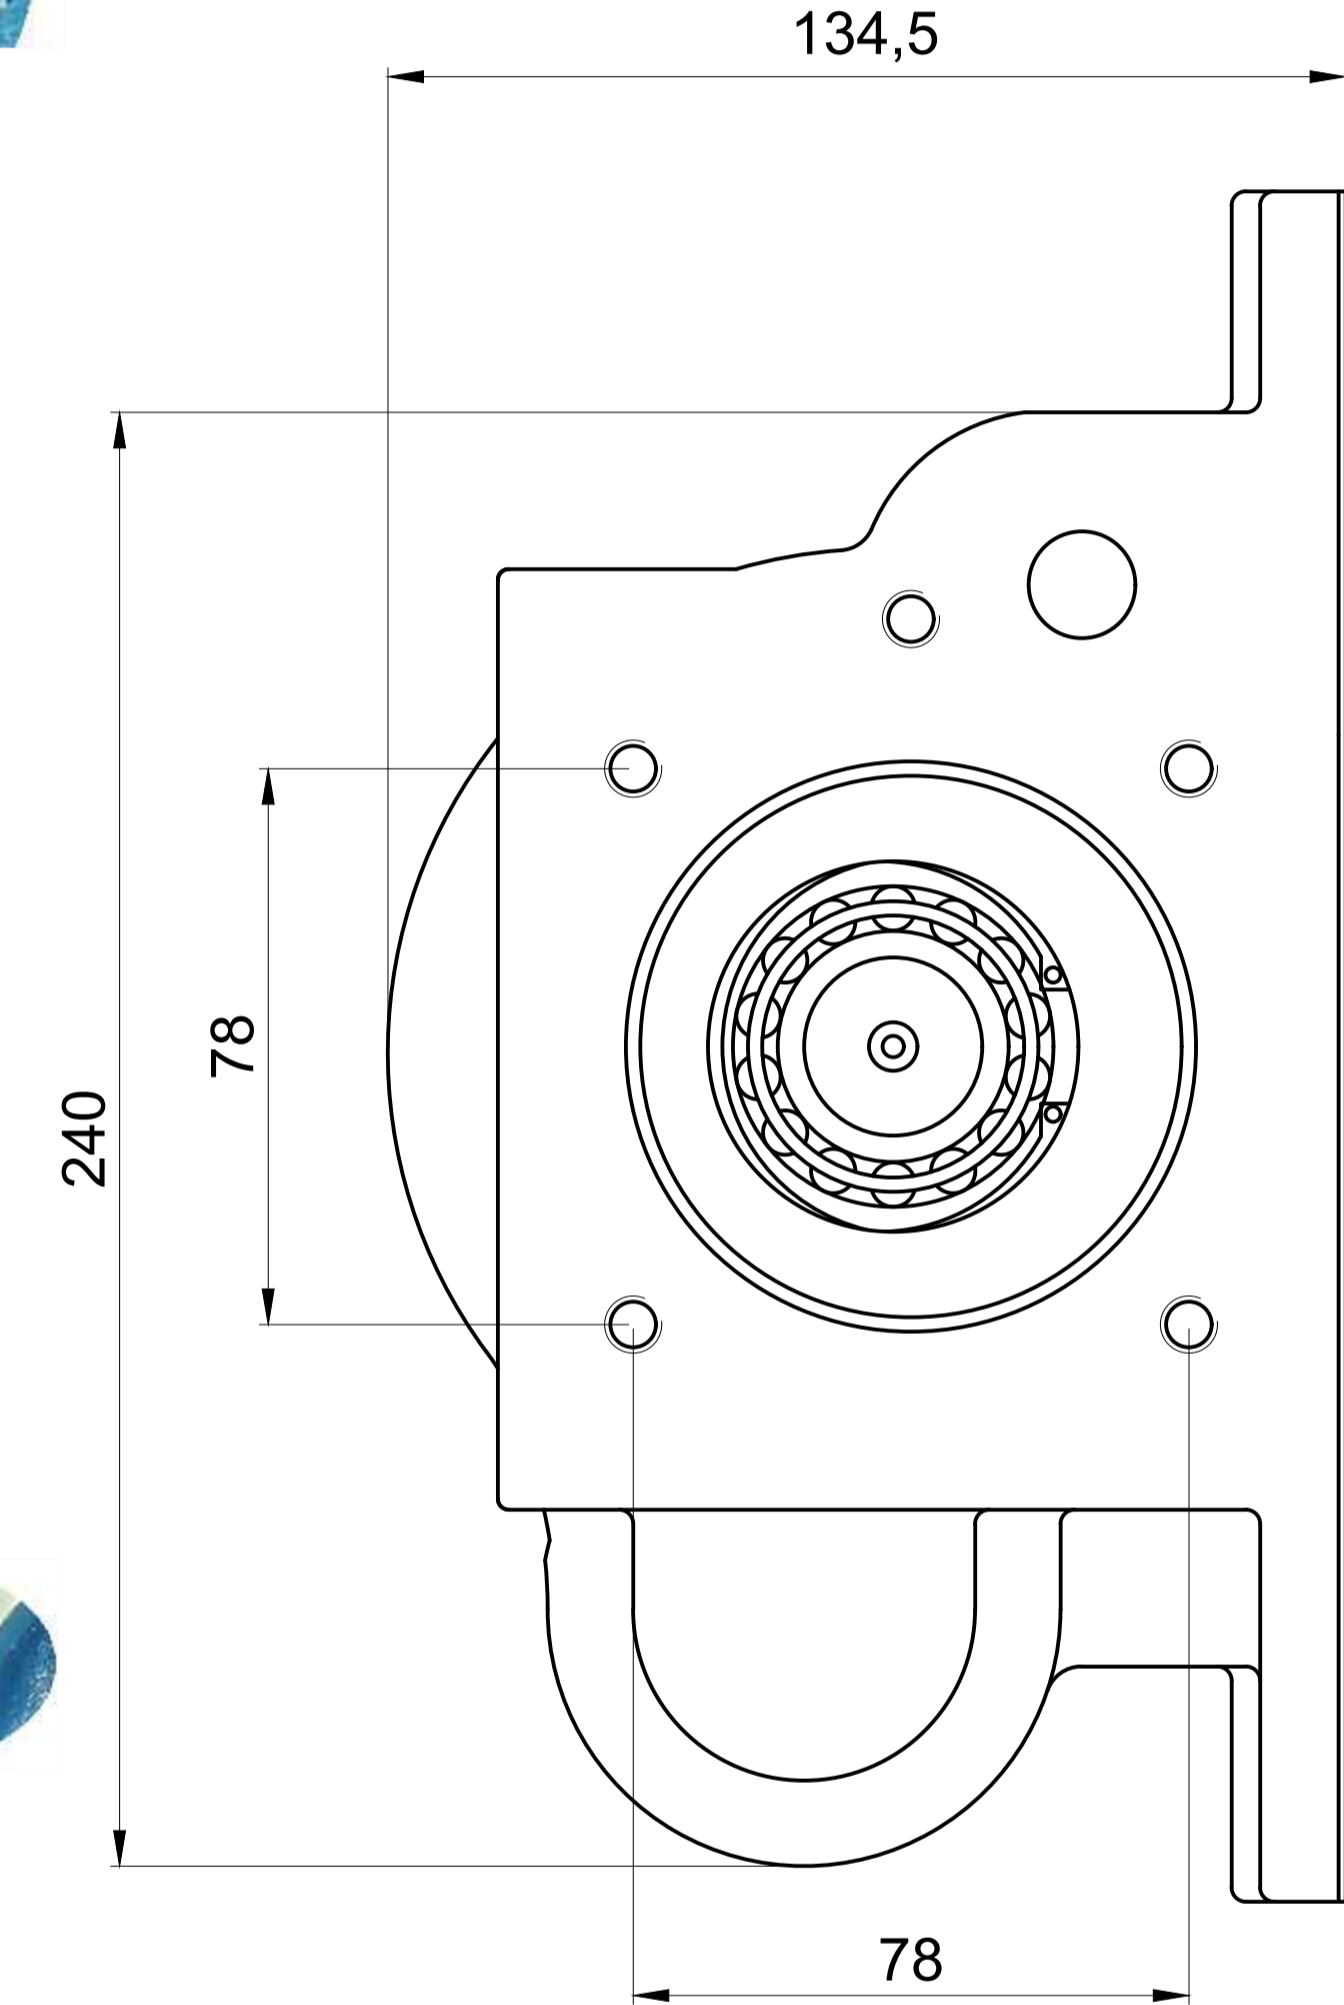

PTO
Bağlantı Yeri
Aracın Sol Yanı