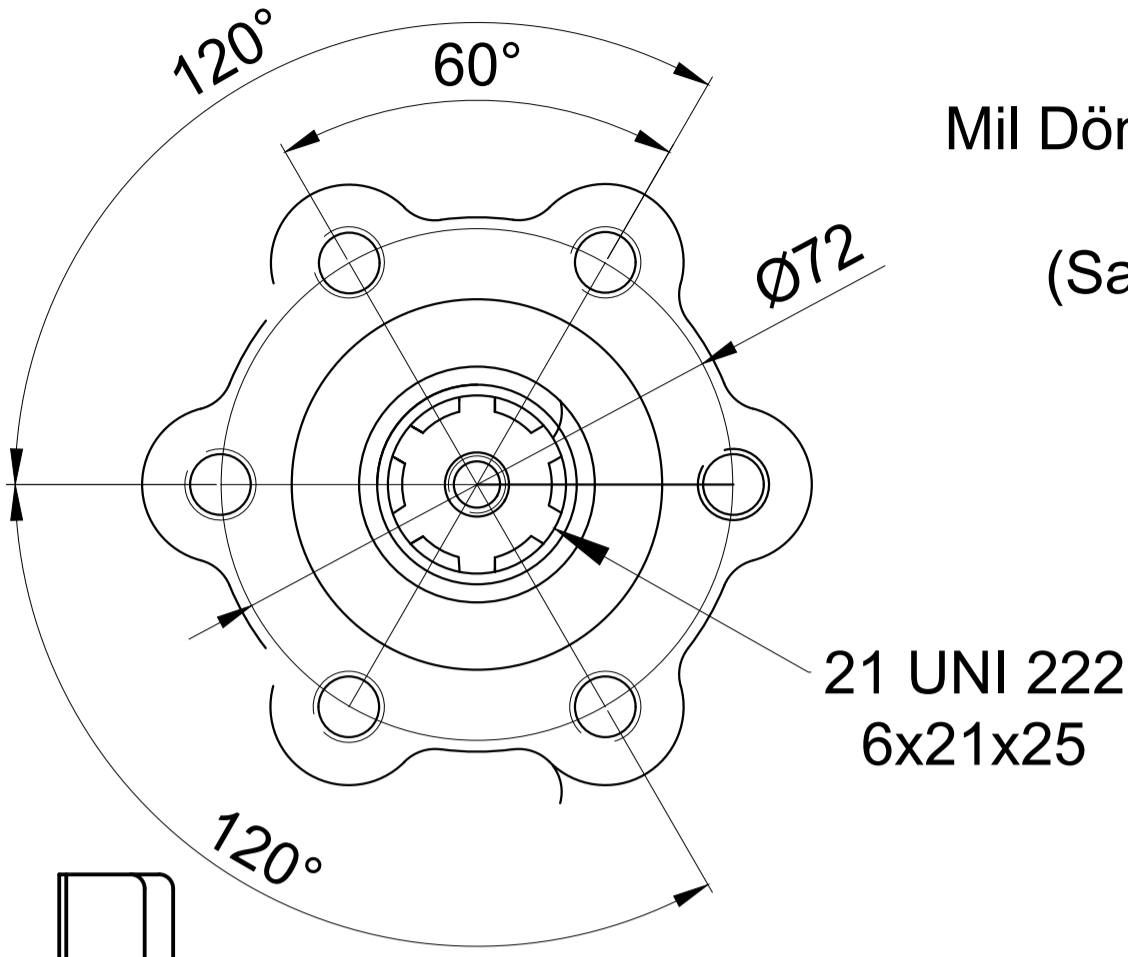

Modeli
DAEWOO

PTO
Mil Dönüş Yönü
Sağa
(Saat Yönü)

POMPA
Mil Dönüş Yönü
Sola
(Saatin Aksi Yönü)

Ürün Kod
Detayı

2 2 8 A E

6 Kama Freze Milli - 6x21x25
Havalı
Sıra No

Düz Dişli
Z=16

6 Kamalı
Frezeli Mil
6x21x25

| PTO'nun Teknik Özellikleri | |
|----------------------------|-------------------------|
| Kodu | 228AE |
| Dişli Tipi | Düz |
| Tipi | Tek Dişli |
| Tork Nm | 320 |
| Güç Kw | 33 |
| Tahvil Oranı 1000 d/d | 1:1,00 |
| Bağlantı Yeri | Sol Yan |
| Kontrol Sistemi | Havalı |
| PTO Mil Dönüş Yönü | Sağa (Saat Yönü) |
| Pompa Mil Dönüş Yönü | Sola (Saatin Aksi Yönü) |
| Ağırlık Kg. | 17,00 |