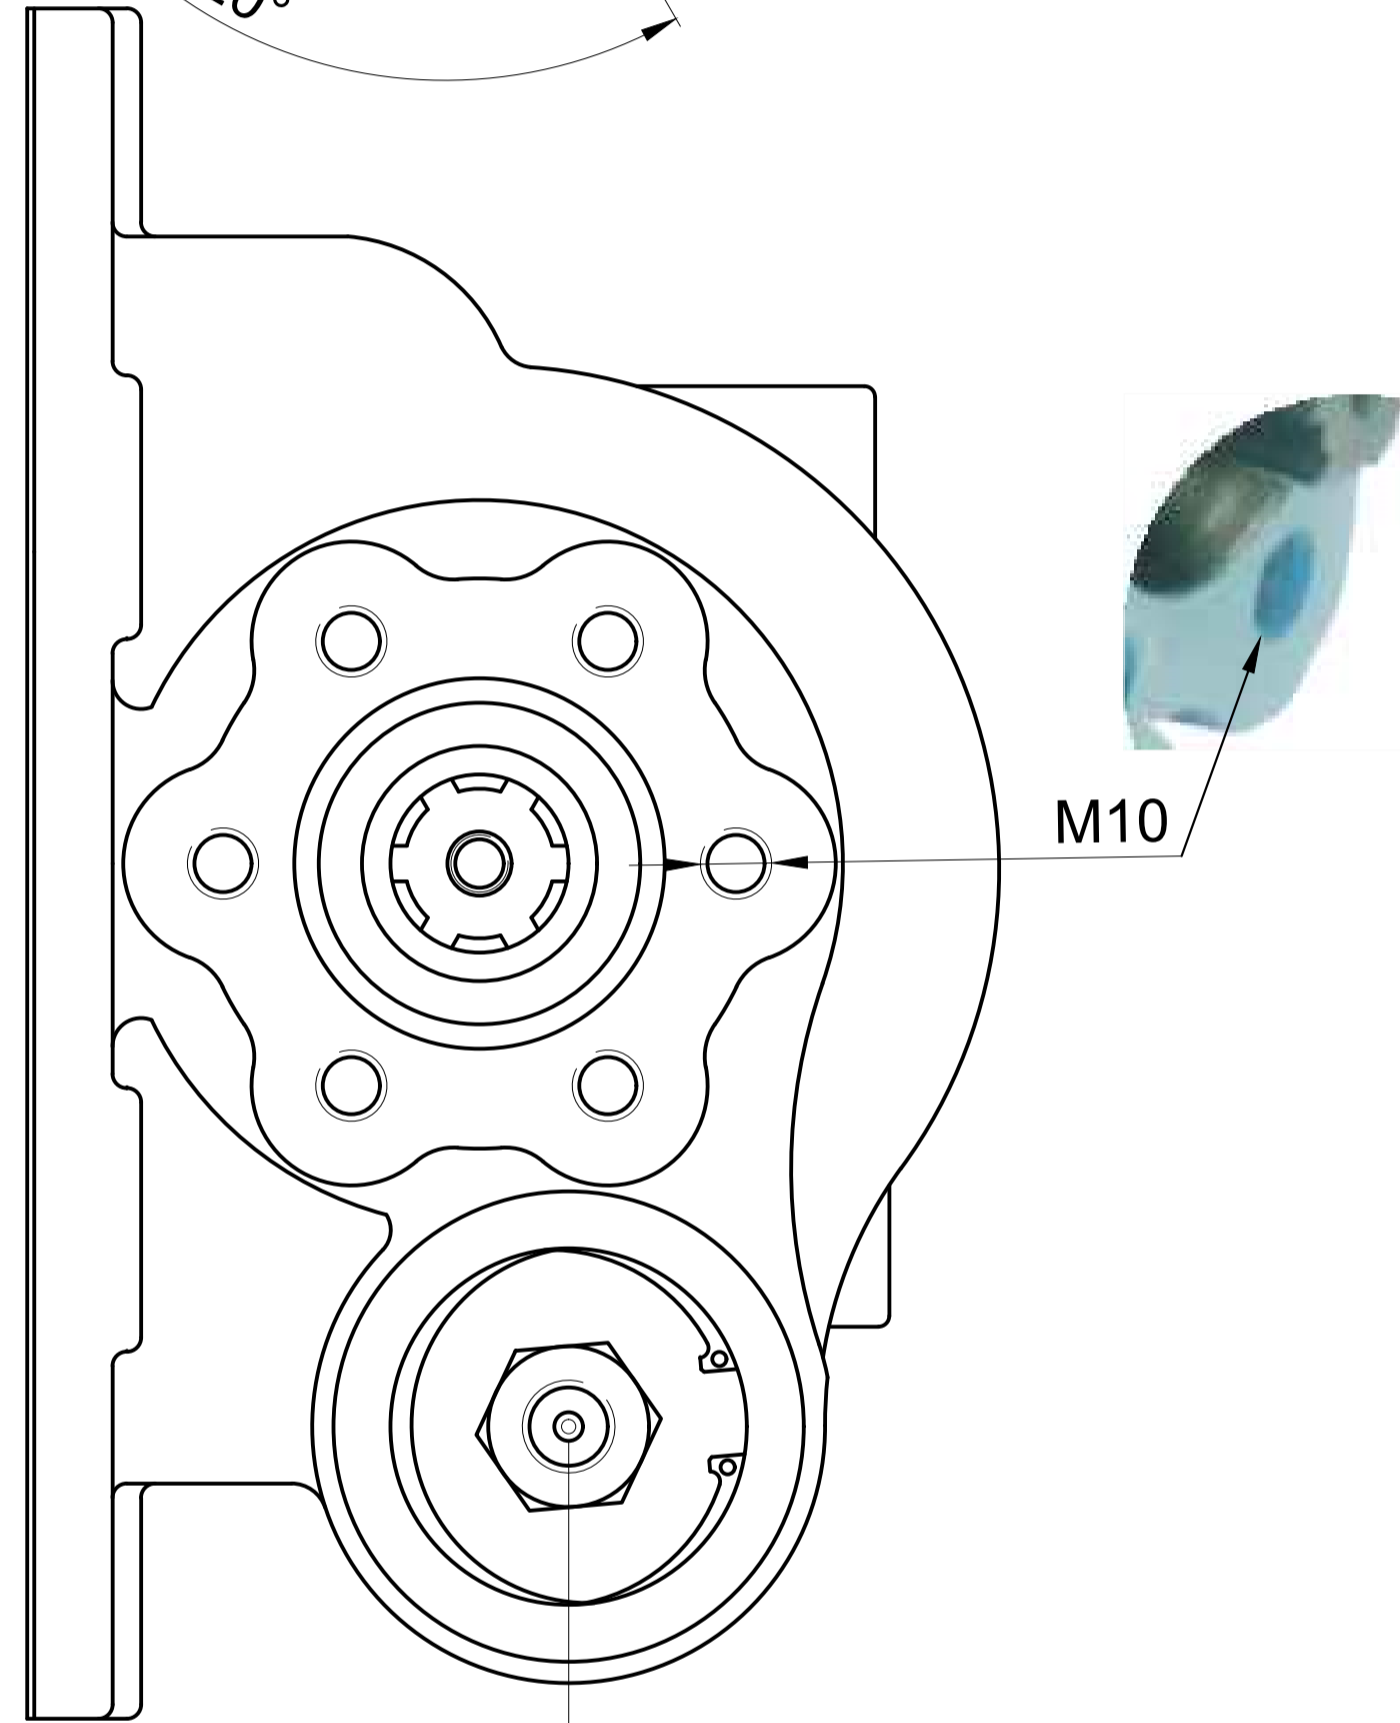

M10

Hava
Hortum Girişi
R 1/4