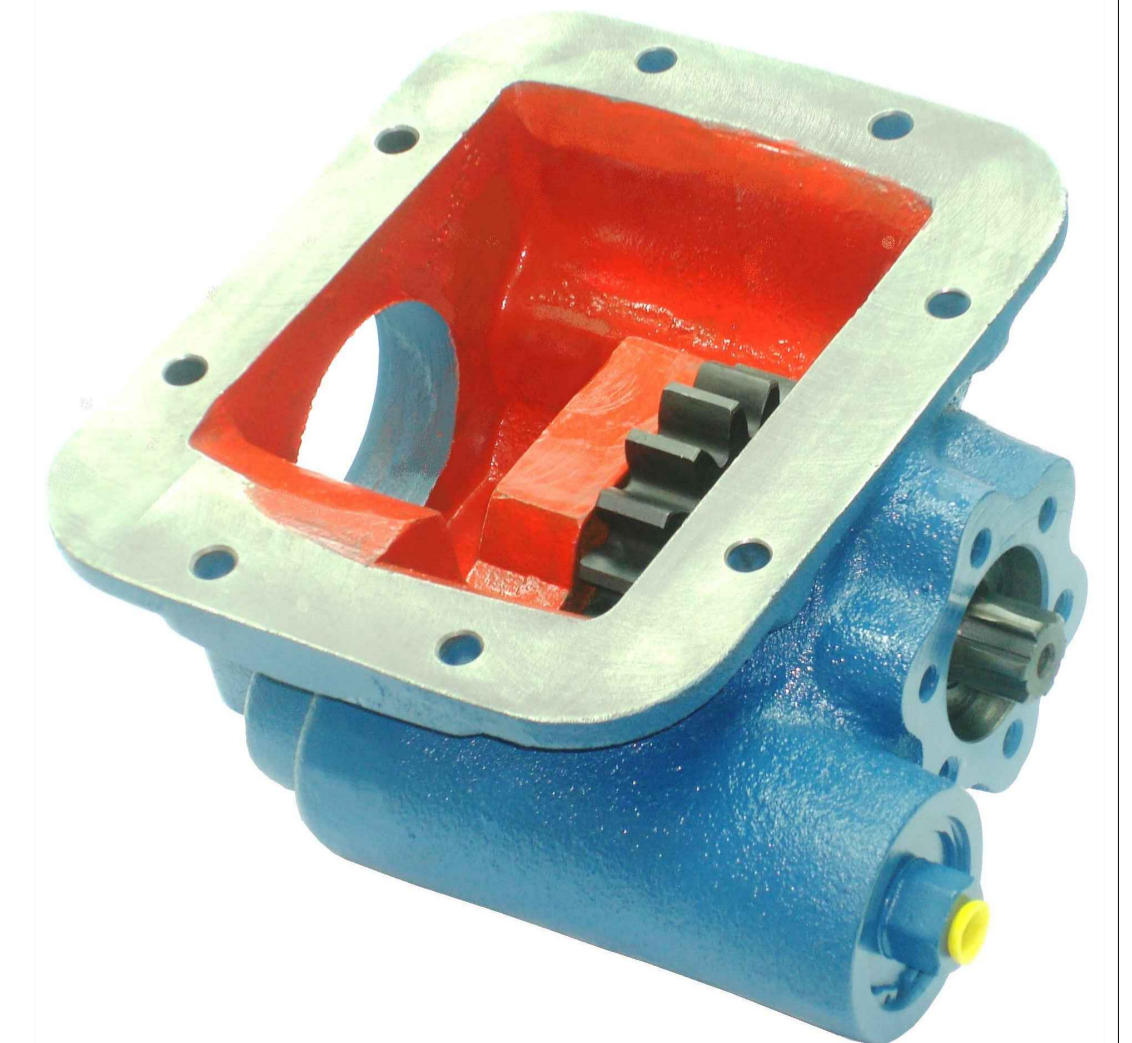

PTO
Murat Makina
San.Tic.Ltd.Şti.

www.
pto.
com.tr
info@
pto.
com.tr

+90 212 549 53 04 Pbx
+90 212 549 53 08 - 09
+90 533 960 33 60
+90 532 554 16 36
ptomms
Pto Murat Makine+
@PTOMURATMAKINA
+İkitelli Org.San.Bölg. Atatürk Bulv. Eskoop San.Sit. A2. Blok No.80 Başakşehir - İstanbul / TÜRKİYE