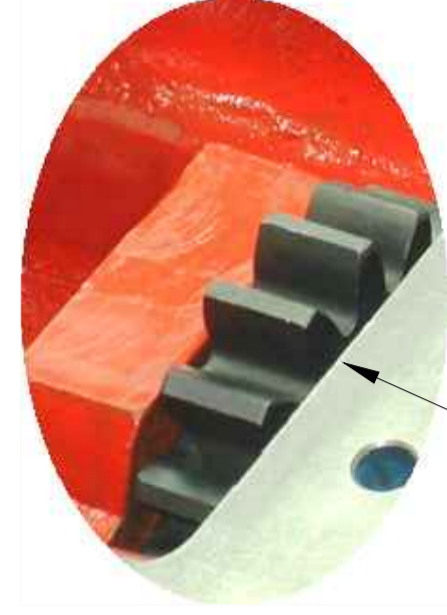

Modeli
DAEWOO

PTO
Mil Dönüş Yönü
Sağa
(Saat Yönü)

POMPA
Mil Dönüş Yönü
Sola
(Saatin Aksi Yönü)

Ürün Kod
Detayı

2 2 8 A E

6 Kama Freze Milli - 6x21x25
Havalı
Sıra No

Düz Dişli
Z=16

6 Kamalı
Frezeli Mil
6x21x25

| PTO'nun Teknik Özellikleri | |
|----------------------------|-------------------------|
| Kodu | 228AE |
| Dişli Tipi | Düz |
| Tipi | Tek Dişli |
| Tork Nm | 320 |
| Güç Kw | 33 |
| Tahvil Oranı 1000 d/d | 1:1,00 |
| Bağlantı Yeri | Sol Yan |
| Kontrol Sistemi | Havalı |
| PTO Mil Dönüş Yönü | Sağa (Saat Yönü) |
| Pompa Mil Dönüş Yönü | Sola (Saatin Aksi Yönü) |
| Ağırlık Kg. | 17,00 |